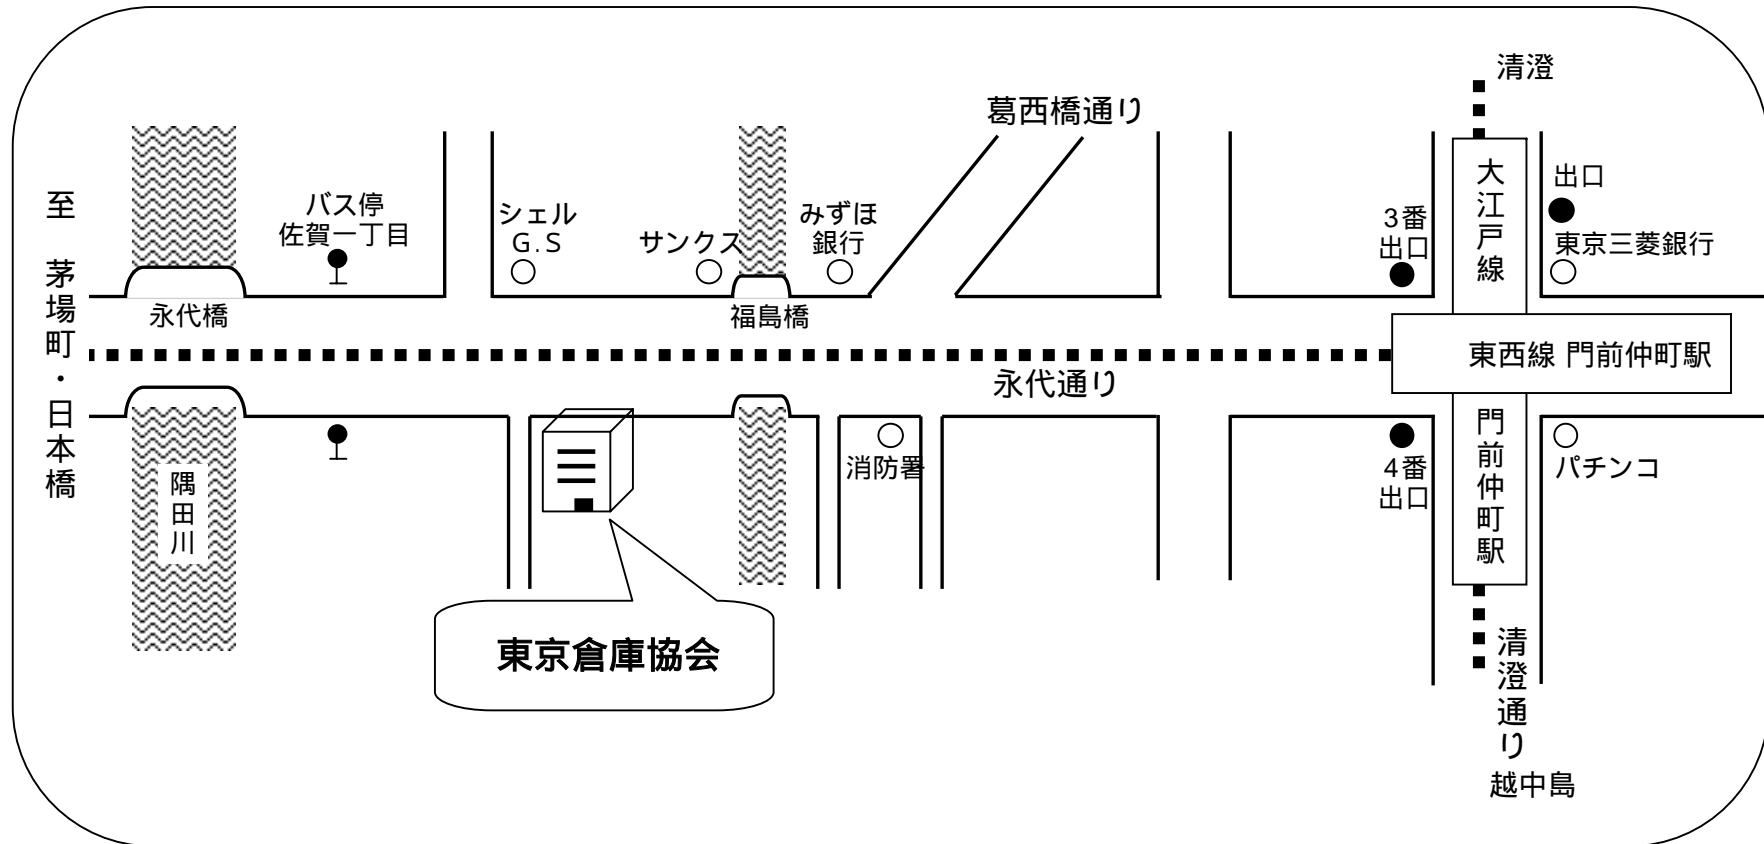

東京倉庫協会案内

〒135-8481 東京都江東区永代1-13-3 倉庫会館 2階
TEL 03-3641-5086 FAX 03-3630-8424

都バス (22系統: 東京駅北口 ~ 錦糸町駅 行) 佐賀一丁目下車
東京駅北口 ~ 佐賀一丁目までの所要時間: 15分 ~ 30分

地下鉄 東西線・大江戸線 「門前仲町駅」 4番出口より徒歩7 ~ 10分

門前仲町 4番出口は、大手町駅 ~ 西船橋方面行き乗車の場合、最後尾の車両が便利です